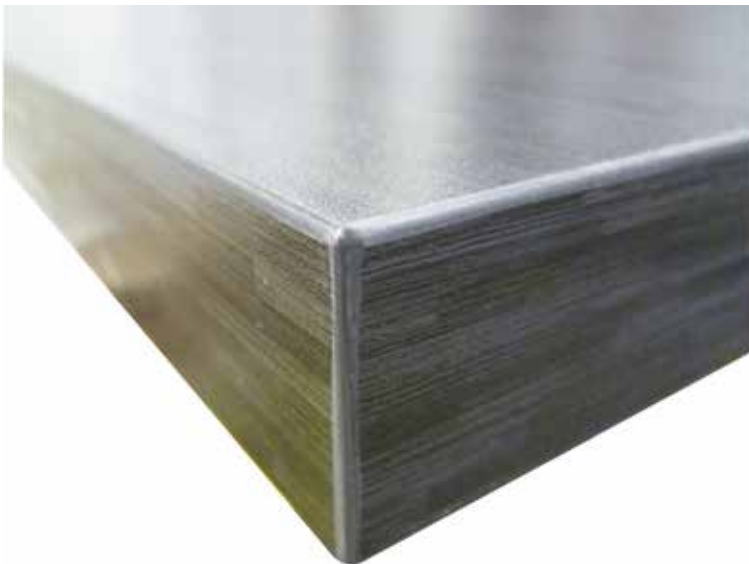

Erhältlich in:

- Dekorgruppe A

D - Dickkante gesoftet 1,5 mm (APL-Dekor)

Erhältlich in:

- Dekorgruppe A
- Dekorgruppe B